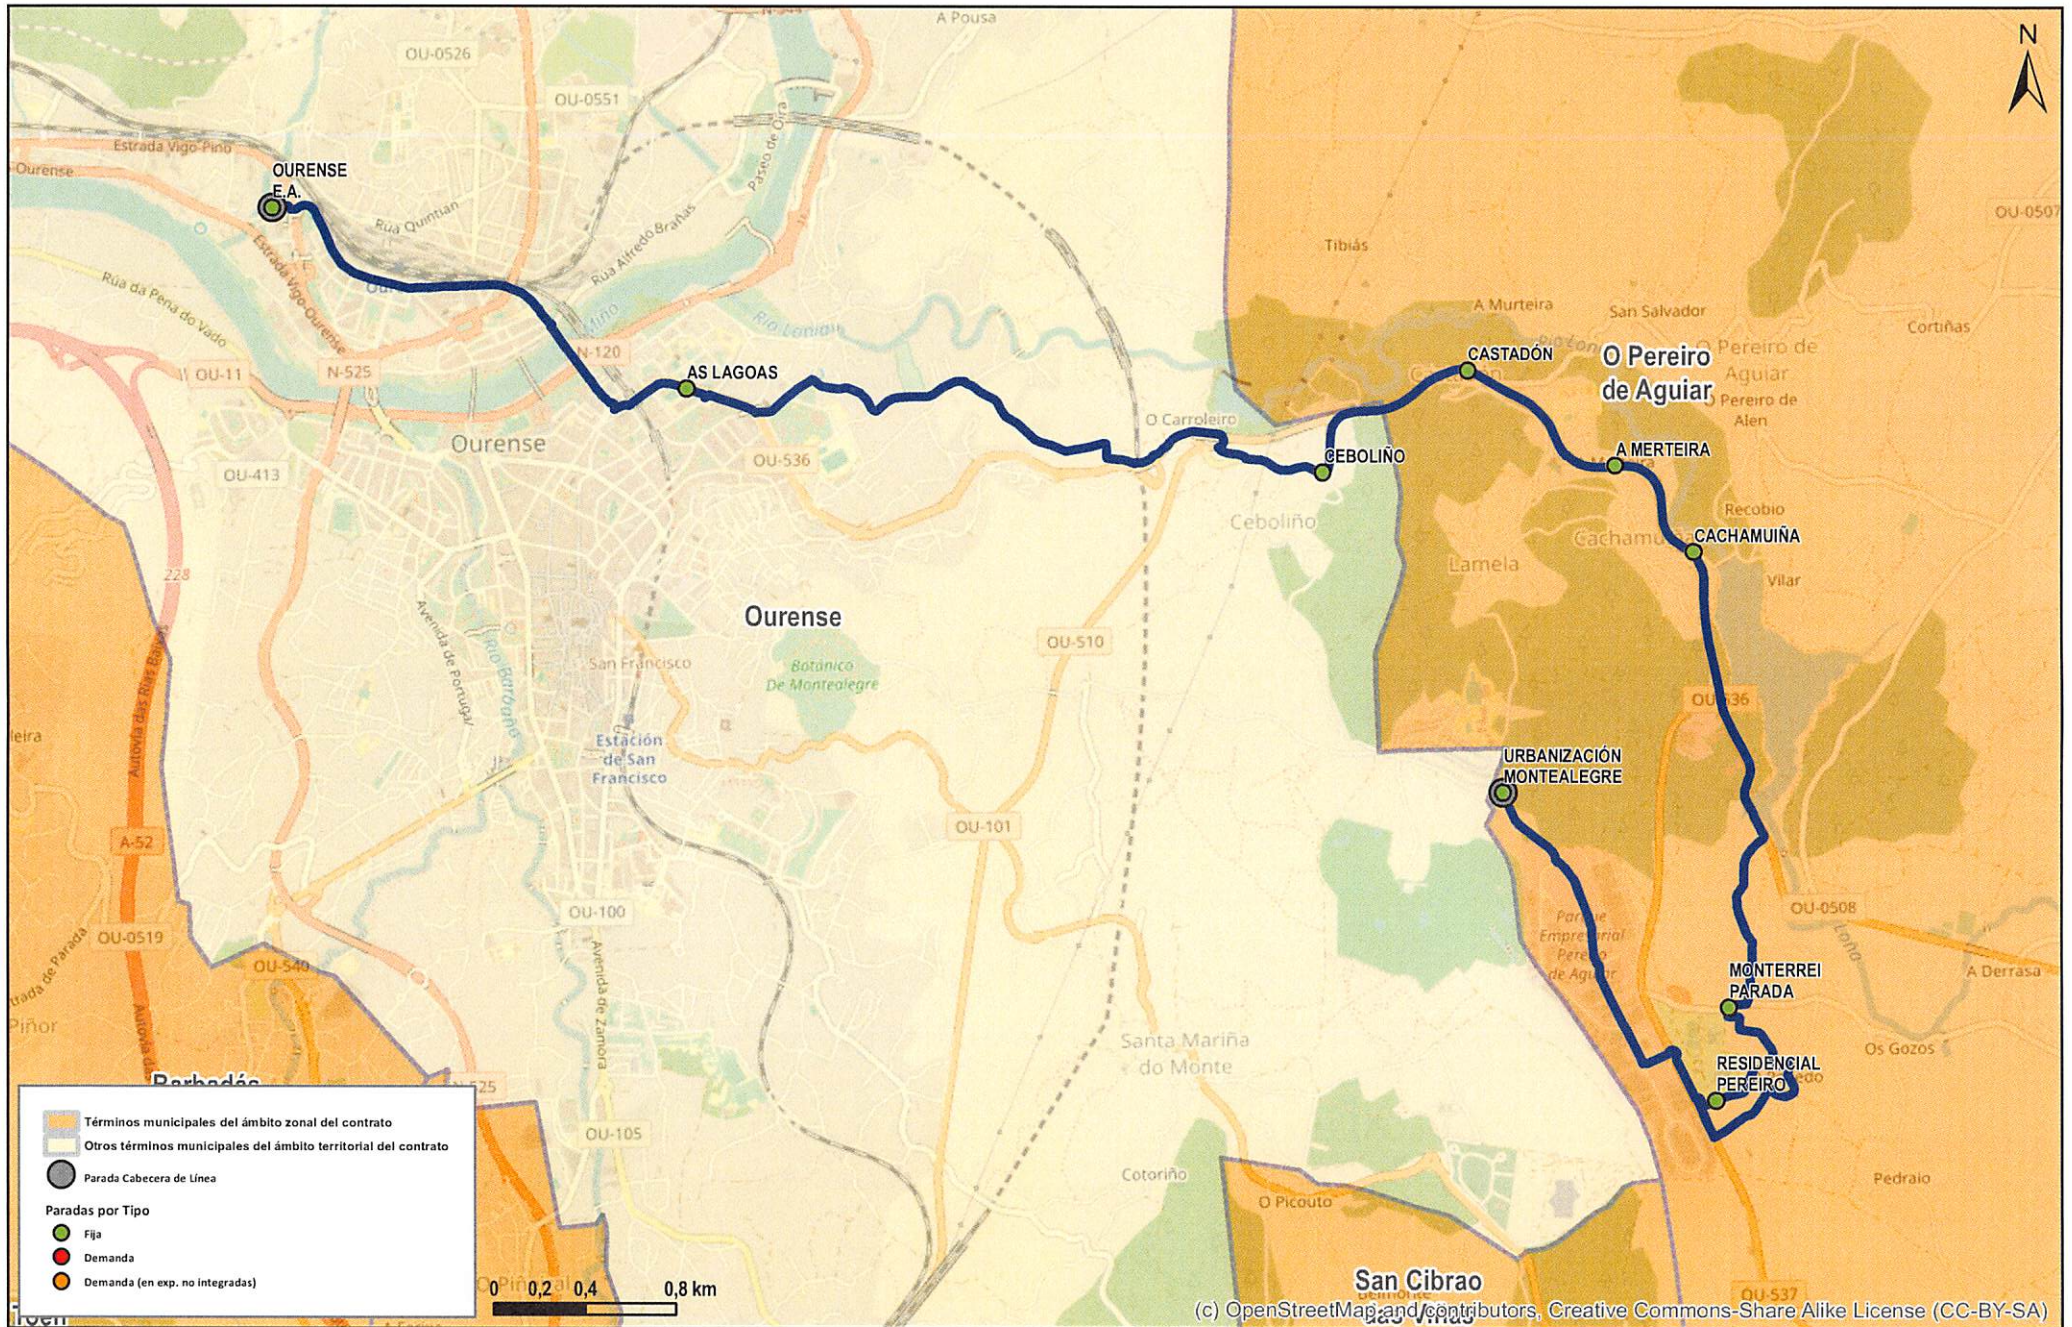

Plan de Transporte Público de Galicia

Concello de Pereiro de Aguiar

LÍNEA XG60528 OURENSE E.A.-URBANIZACIÓN MONTEALEGRE

Paradas

- 1 OURENSE E.A.
- 2 AS LAGOAS
- 3 CEBOLIÑO
- 4 CASTADÓN
- 5 A MERTEIRA
- 6 CACHAMUIÑA
- 7 MONTERREI PARADA
- 8 RESIDENCIAL PEREIRO
- 9 URBANIZACIÓN MONTEALEGRE

Recorrido

PRIMEIRA PARADA

ÚLTIMA PARADA

Calendario e Horarios*

IDA

Día/s**	Temporada	Saída	Chegada
LMMcXV (Non festivos)	Non lectiva	15:30	15:47

VOLTA

Día/s**	Temporada	Saída	Chegada
LMMcXV (Non festivos)	Non lectiva	18:30	18:42

* Horarios de saída de cabeceira e estimación de chegada a destino

** L: Luns M: Martes Mc: Mércores X: Xoves V: Venres S: Sábado D: Domingo F: Festivo.

transporte público
de Galicia

LIÑA REGULAR
XG6052801
Ourense E.A.-Urb Montealegre

XG605 - OURENSE COMARCA

De Luns a Venres Non Lectivos Non Festivos

Parada		
15:30	OURENSE E.A.	18:52
15:34	AS LAGOAS	18:48
15:40	CEBOLIÑO	18:42
15:41	CASTADÓN	18:41
15:42	A MERTEIRA	18:40
15:42	CACHAMUIÑA	18:40
15:45	MONTERREI PARADA	18:37
15:47	RESIDENCIAL PEREIRO	18:35
15:52	URBANIZACIÓN MONTEALEGRE	18:30